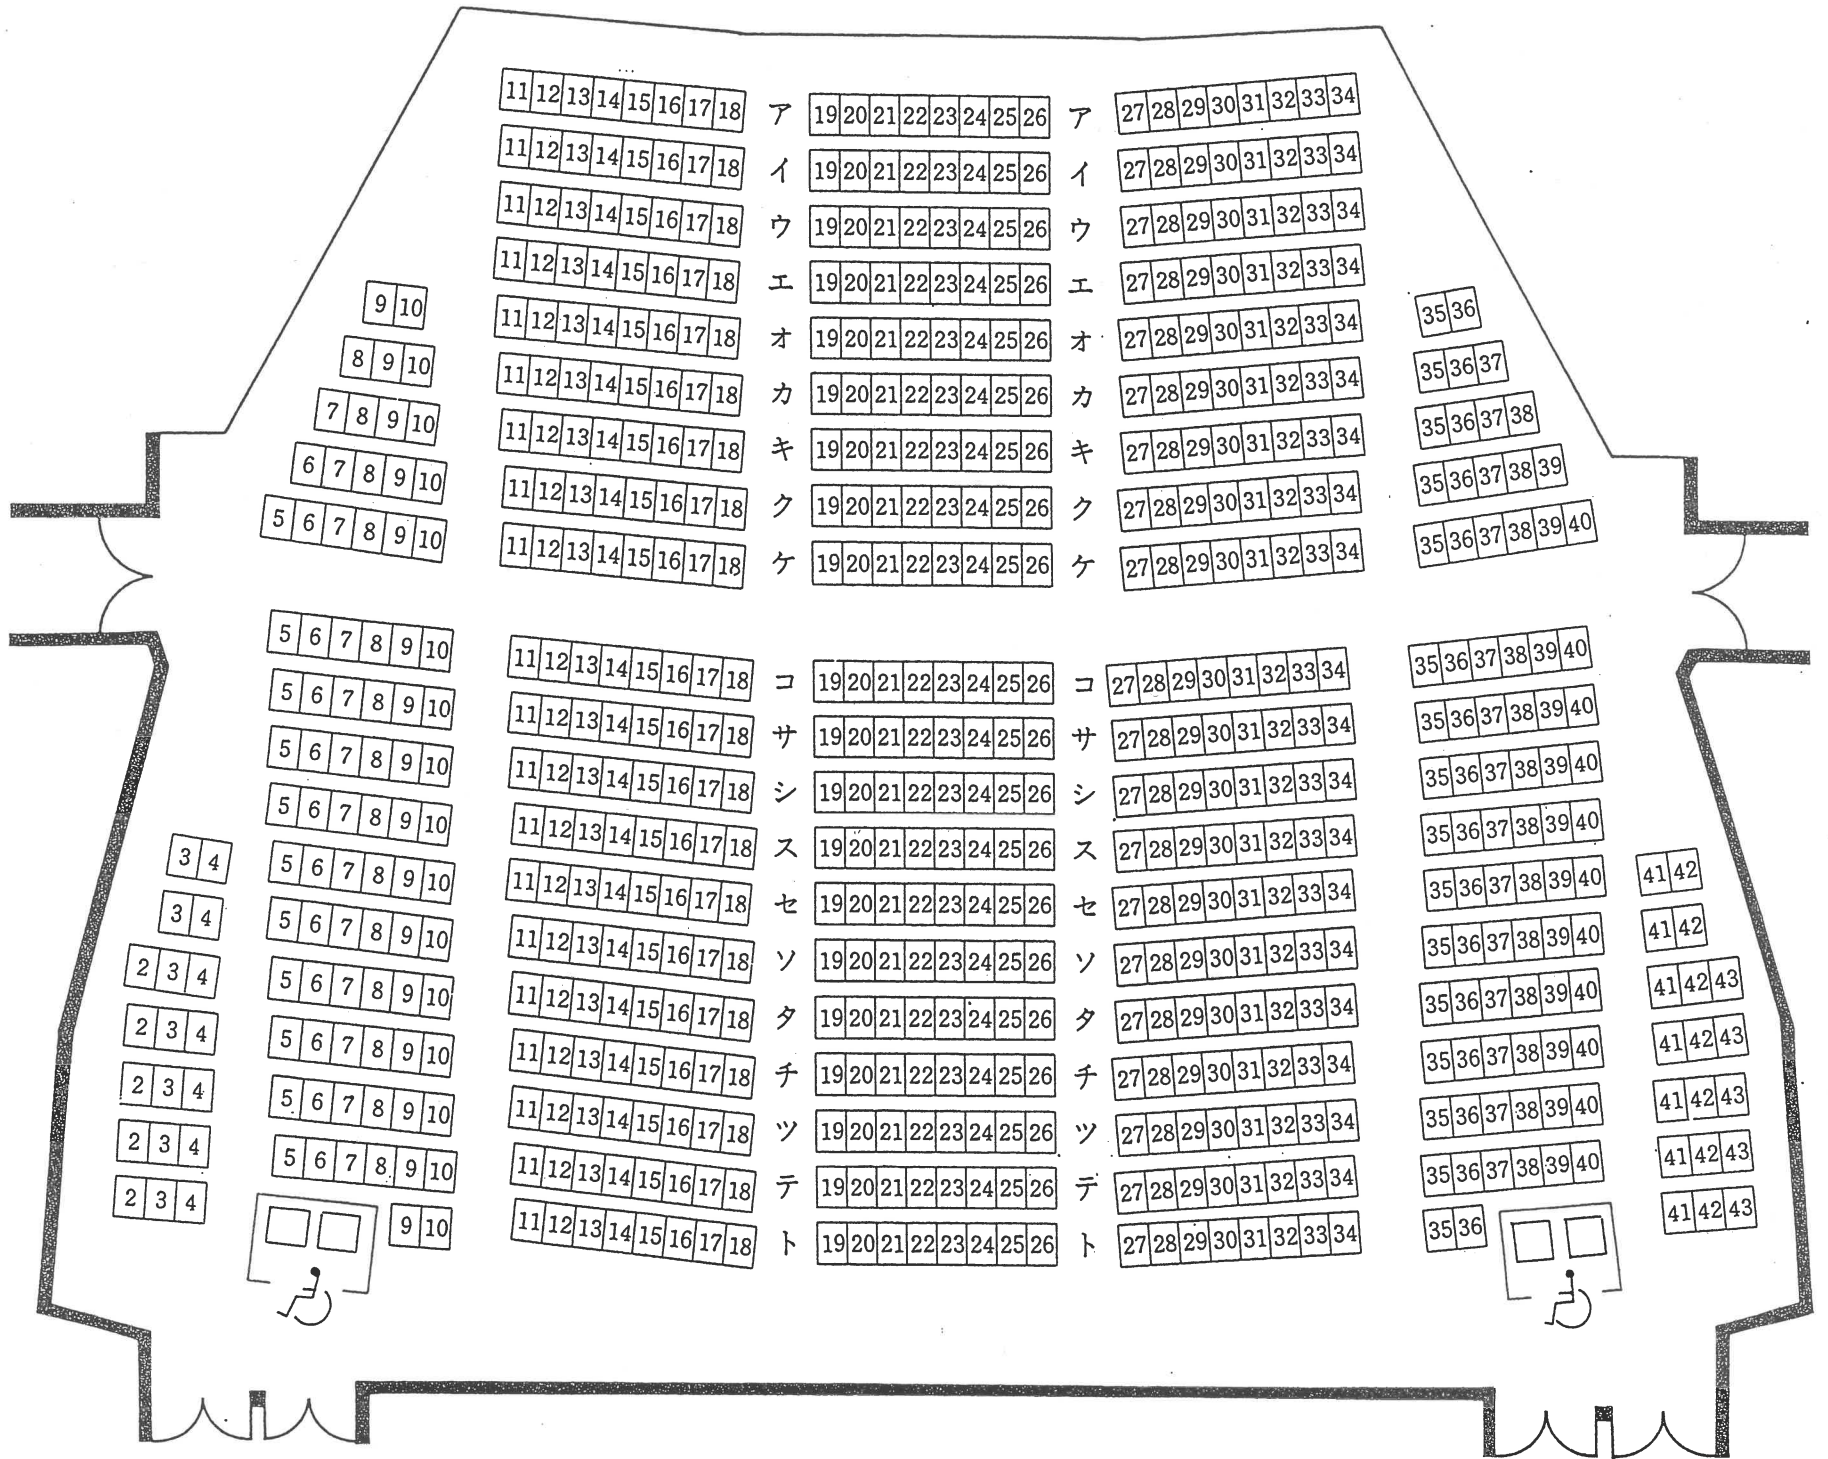

# 南予文化会館

## 大ホール座席表

### 1 階 座 席 (席数686)

### 2・3 階 座 席 (席数548)